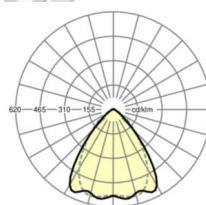

Механика

цвет корпуса	белый стандартный для электротехники RAL 9016
размеры (LxWxH/DxH)	1531mm x 55mm x 37mm
вес (нетто)	1.65kg
Вид монтажа	сборка трековых систем, световая структура

DEEP-LINK

<https://www.regiolum.de/ru/article/19531004300>

Ссылка	LED 6000lm 865
ηLB	100 %
Φ ↓/↑	98 % / 2 %
UGR поп./вдоль	19.4 / 20.1

размеры

L	1531 mm	Длина
B	55 mm	Ширина
H	37 mm	Высота